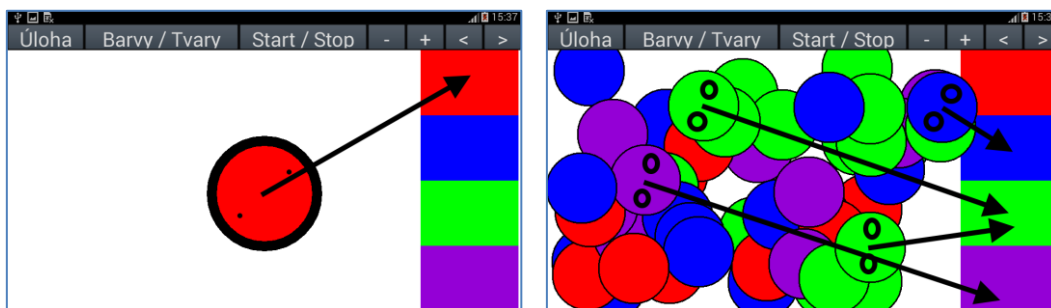

Uchopení jednoho – Uchopit jeden a přenést do koše. – Obrazec je nutno dostatečně zvětšit, aby jej bylo možno uchopit pomocí dvou prstů (téměř u sebe). Při správném uchopení se obrazec černě orámuje a lze jej přesunout na odpovídající barvu. Po celou dobu přesunu je nutno jej držet oběma prsty.

Uchopení mnoho – Uchopit po jednom a přenést do koše. – Jako předchozí, ale jeden obrazec po druhém.