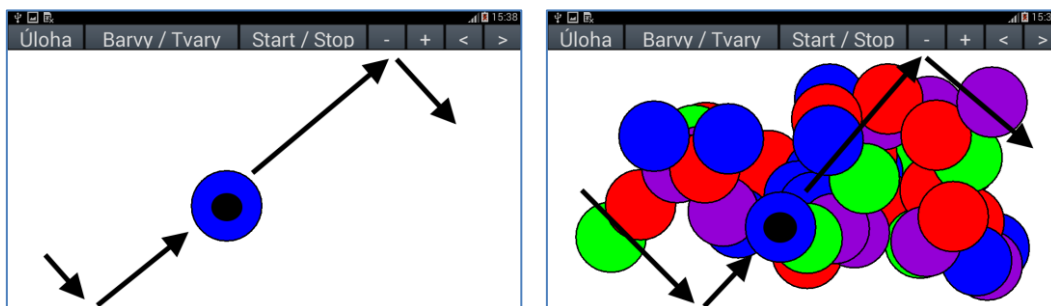

Zamáčkni jeden – Zamáčknutí jednoho tvaru / obrazce. – Pohybující se obrazec je nutno prstem zamáčknout. Zamáčknutý obrazec zmizí a zobrazí se další na náhodném místě.

Zamáčkni mnoho – Zamáčknutí po jednom tvaru / obr. – Pohybující se obrazce je nutno postupně zamáčknout. Zamáčknutý obrazec zmizí.