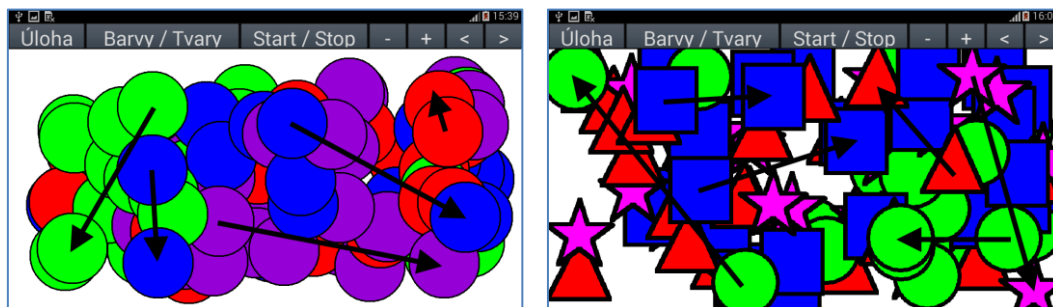

### 3 Stručný popis úloh

**Přesun jeden – Přesunout jeden tvar / obrazec do koše.** – Prostým podržením prstu na obrazci a posunem / přetažením jej přemístit na barvu (pravá strana) odpovídající tomuto obrazci. Vždy ten co je právě zobrazen.

**Uchopení mnoho – Uchopit po jednom a přenést do koše.** – Jako předchozí, ale jeden obrazec po druhém.

**Zamáčkni jeden – Zamáčknutí jednoho tvaru / obrazce.** – Pohybující se obrazec je nutno prstem zamáčknout. Zamáčknutý obrazec zmizí a zobrazí se další na náhodném místě.

**Zamáčkni mnoho – Zamáčknutí po jednom tvaru / obr.** – Pohybující se obrazce je nutno postupně zamáčknout. Zamáčknutý obrazec zmizí.

**Dvojice – Přesunout vždy dva stejné na sebe (ztratí se)** – Úkolem je dát na sebe (přes sebe) dva obrazce stejné barvy. Při správném umístění dvou stejně barevných obrazců oba obrazce zmizí.