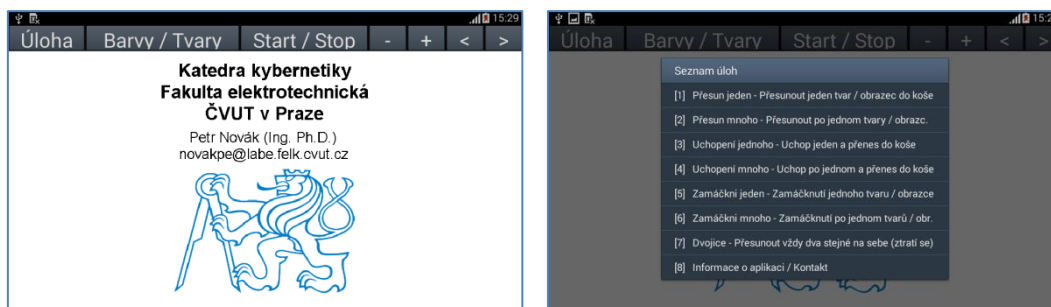

## 1 Úvod

Do Aplikace se nezadávají žádné přístupové údaje. Platnost aplikace je omezena pouze její vlastní činností.

## 2 Popis aplikace

**Úloha** – Výběr úlohy (zobrazení seznamu dostupných úloh).

**Barvy / Tvary** – Zda se zobrazují obrazce odlišné barvou nebo i tvarem.

**Start / Stop** – Spuštění a zastavení úlohy.

- / + - Zmenšení / zvětšení velikosti obrazců.