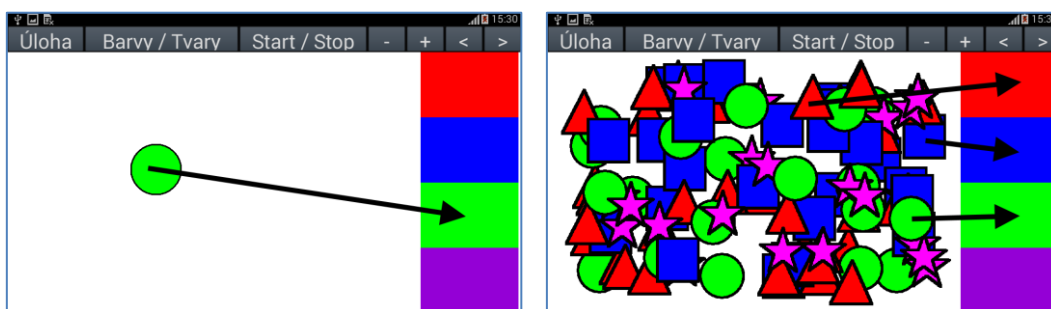

3 Stručný popis úloh

Přesun jeden – Přesunout jeden tvar / obrazec do koše. – Prostým podržením prstu na obrazci a posunem / přetažením jej přemístit na barvu (pravá strana) odpovídající tomuto obrazci. Vždy ten co je právě zobrazen.

Přesun mnoho – Přesunout po jednom tvary / obrazce. – Jako v předchozím případě, ale jeden po druhém.