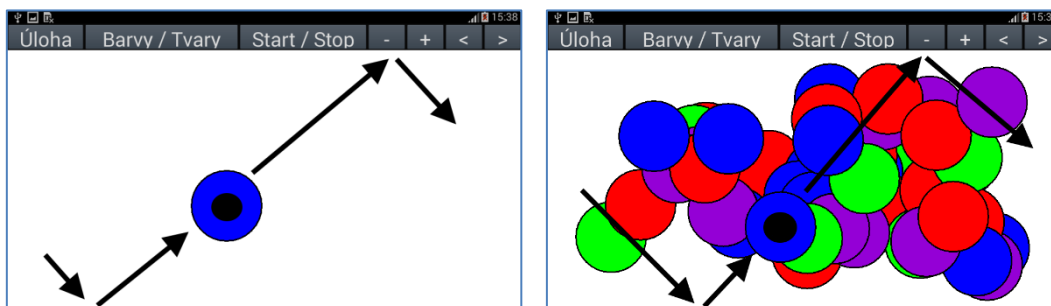

Zamáčkni jeden – Zamáčknutí jednoho tvaru / obrazce. – Pohybující se obrazec je nutno prstem zamáčknout. Zamáčknutý obrazec zmizí a zobrazí se další na náhodném místě.

Zamáčkni mnoho – Zamáčknutí po jednom tvaru / obr. – Pohybující se obrazce je nutno postupně zamáčknout. Zamáčknutý obrazec zmizí.