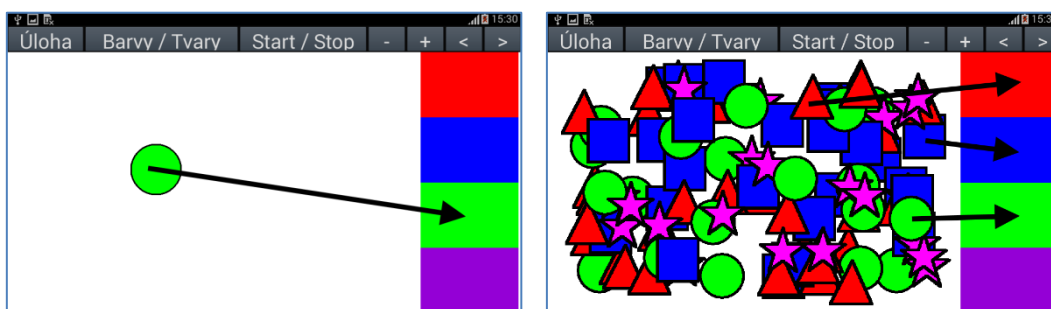

3 Stručný popis úloh

Přesun jeden – Přesunout jeden tvar / obrazec do koše. – Prostým podržením prstu na obrazci a posunem / přetažením jej přemístit na barvu (pravá strana) odpovídající tomuto obrazci. Vždy ten co je právě zobrazen.

Přesun mnoho – Přesunout po jednom tvary / obrazce. – Jako v předchozím případě, ale jeden po druhém.