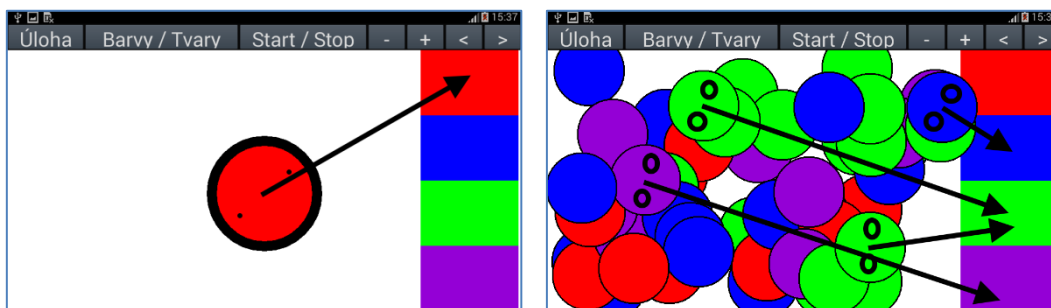

Uchopení jednoho – Uchopit jeden a přenést do koše. – Obrazec je nutno dostatečně zvětšit, aby jej bylo možno uchopit pomocí dvou prstů (téměř u sebe). Při správném uchopení se obrazec černě orámuje a lze jej přesunout na odpovídající barvu. Po celou dobu přesunu je nutno jej držet oběma prsty.

Uchopení mnoho – Uchopit po jednom a přenést do koše. – Jako předchozí, ale jeden obrazec po druhém.