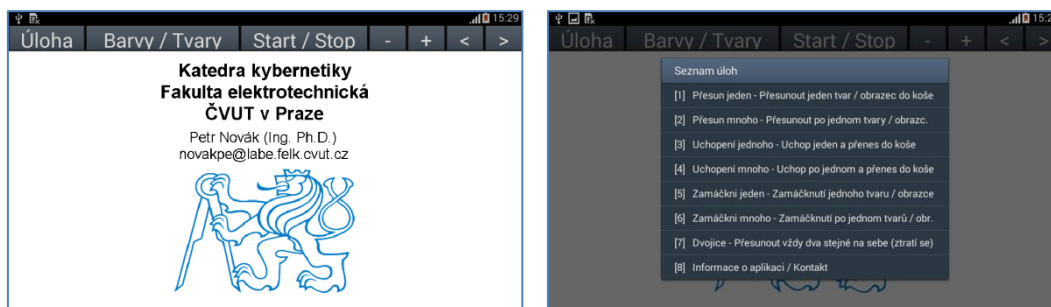

Obsah

1	Úvod	1
2	Popis aplikace	1
3	Stručný popis úloh	2
4	Historie verzí	3

1 Úvod

Do Aplikace se nezadávají žádné přístupové údaje. Platnost aplikace je omezena pouze její vlastní činností.

2 Popis aplikace

Úloha – Výběr úlohy (zobrazení seznamu dostupných úloh).

Barvy / Tvary – Zda se zobrazují obrazce odlišné barvou nebo i tvarem.

Start / Stop – Spuštění a zastavení úlohy.

- / + - Zmenšení / zvětšení velikosti obrazců.